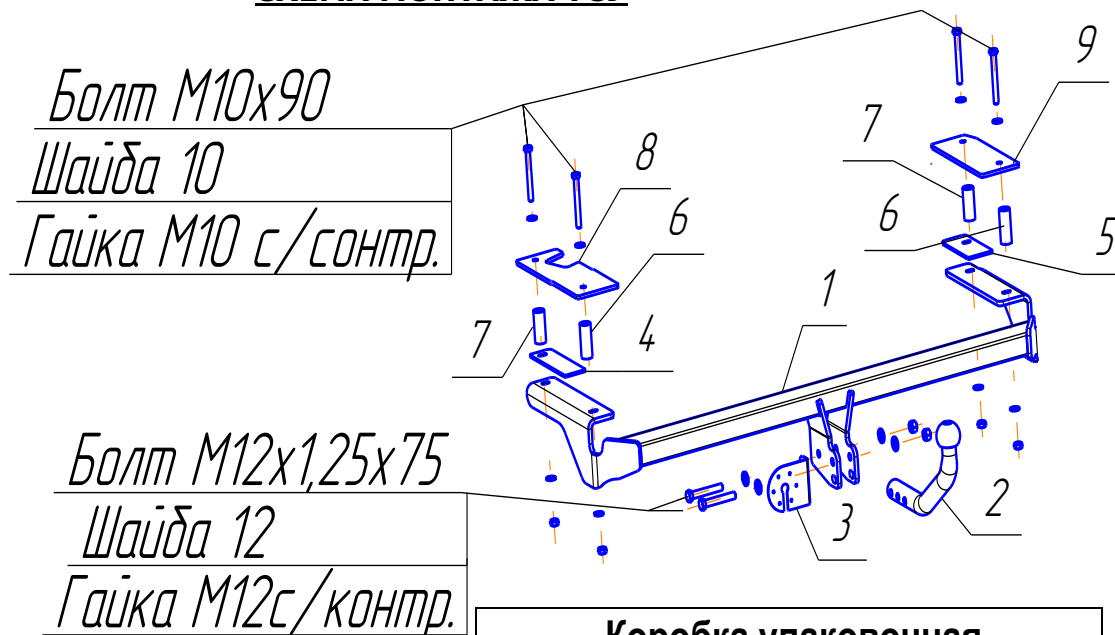

ПОРЯДОК МОНТАЖА

- Снять с креплений и опустить заднюю часть выхлопной трубы.
- Снять обшивку и полку багажного отделения для обеспечения доступа к кузову автомобиля.
- В полу багажного отделения по обеим сторонам автомобиля расположены по 2 заводские маркировки (штамповки) отверстий. Просверлить отверстия Ø16мм в двух маркировках по обеим сторонам.
- Вставить в просверленные отверстия втулки и крепежные болты соответствующего размера. Установить ТСУ и закрепить соответствующими крепежными элементами как указано на рисунке.
- Установить на прежнее место выхлопную трубу автомобиля, обшивку и полку багажного отделения. Установить шар, кронштейн э/розетки.
- Выполните электромонтаж сигнализации.

Внимание! Если автомобиль оборудован электропроводкой системы Can-Bus, необходимо приобрести Smart-Connect с номером: 022-638.

- После этого необходимо все гайки подтянуть моментом затяжки M10 = 46 Нм; M12 = 79 Нм. После пробега 1000 км момент затяжки проверить и подтянуть соответствующим моментом затяжки.
- Установку ТСУ рекомендуется производить только специалистами.

Комплектность изделия		
Балка ТСУ	1	1 шт.
Коробка упаковочная		1 шт.
Упаковка полиэтиленовая		1 шт.

СХЕМА МОНТАЖА ТСУ

Болт M10x90
Шайба 10
Гайка M10 с/сонтр.

Болт M12x1,25x75
Шайба 12
Гайка M12с/контр.

Коробка упаковочная		
Болт M12x1,25x75		2 шт.
Болт M10x90		4 шт.
Гайка M 12x1,25 с/контр.		2 шт.
Гайка M 10 с/контр.		4 шт.
Шайба 12		4 шт.
Шайба 10		8 шт.
Втулка L=60 мм	6	2 шт.
Втулка L=56 мм	7	2 шт.
Шар VH0840	2	1 шт.
Прижимная пластина левая	8	1 шт.
Прижимная пластина правая	9	1 шт.
Пластина дистанционная левая	4	1 шт.
Пластина дистанционная правая	5	1 шт.
Защитный колпачок		1 шт.
Кронштейн розетки	3	1 шт.
Инструкция по монтажу		1 шт.