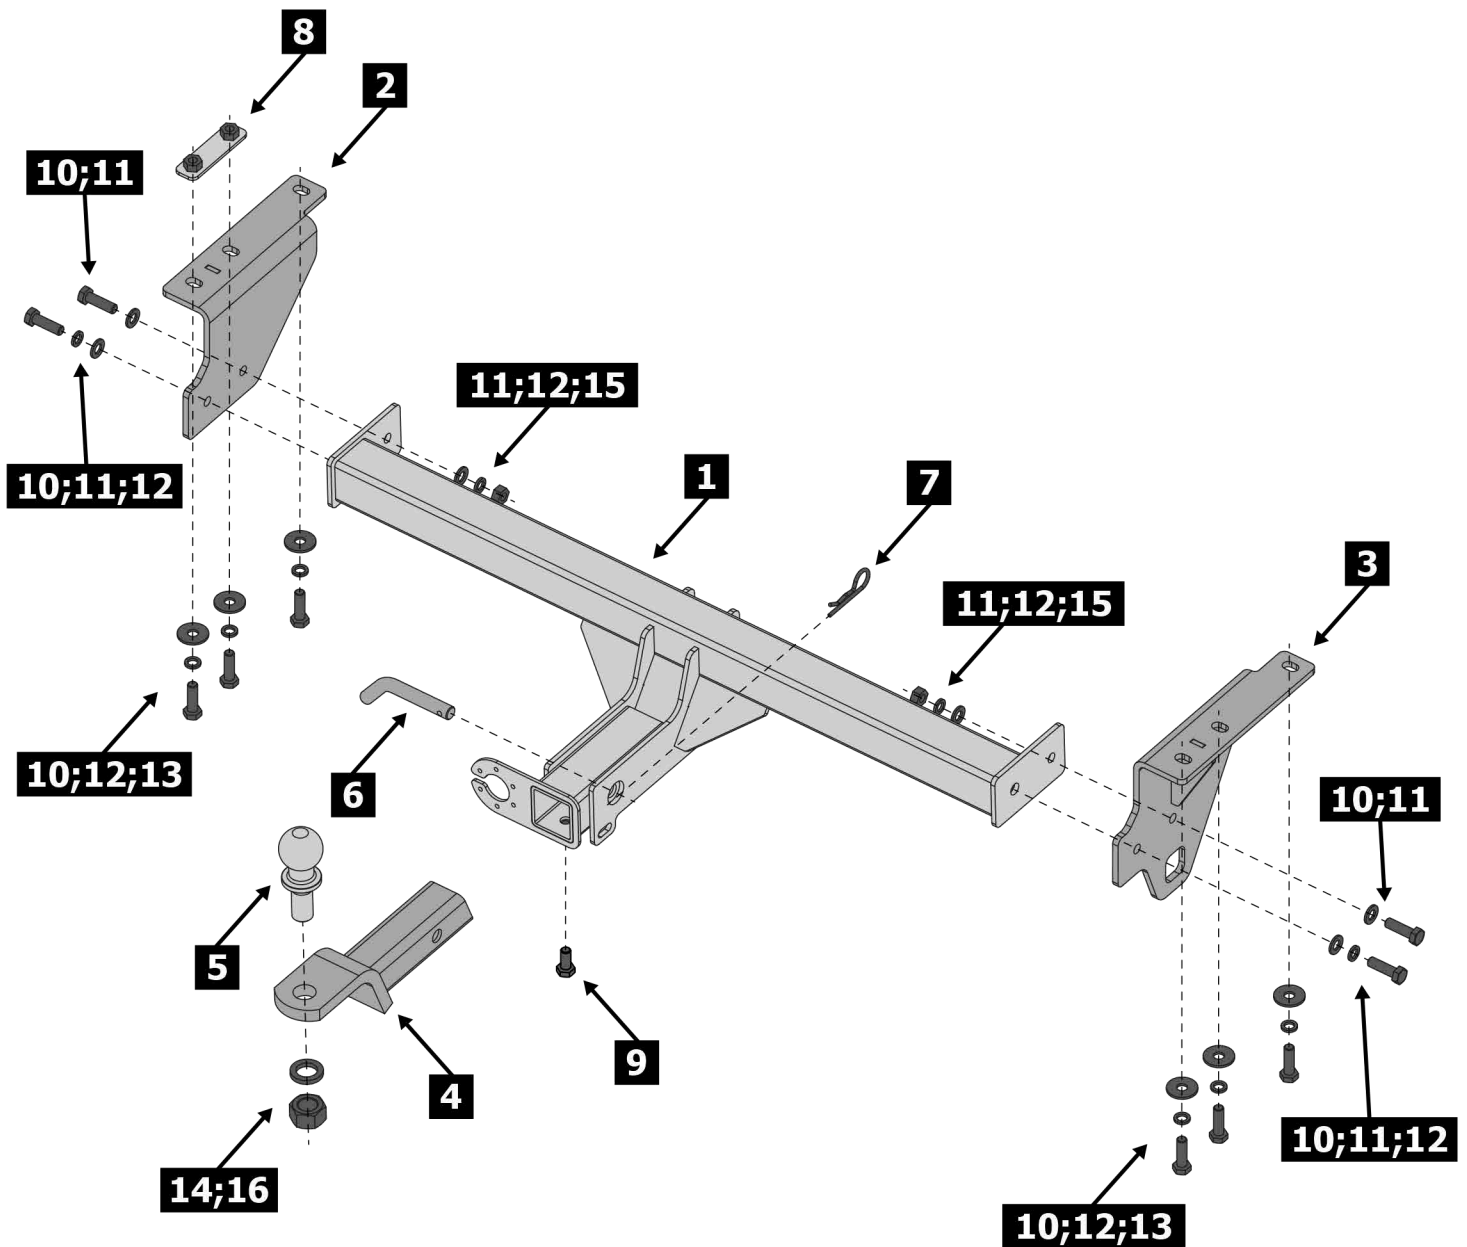

Инструкция по установке

NISSAN X-TRAIL

(2015-)

Арт.: F.4113.001

 <p>1500 kg</p>	 <p>75 kg</p>	 $D \text{ (kN)} = \frac{\text{MAX kg} \times \text{MAX kg}}{\text{MAX kg} + \text{MAX kg}} \times 0,00981$ 
<p>D = 8.5 kN</p>		

Вкрутить/выкрутить используя инструмент

Движение

Поворот

Вкрутить/выкрутить не затягивая

Расположение

Используемый инструмент:

S - 17
S - 19
S - 36

1	x1	Балка	
2	x1	Кронштейн балки левый	
3	x1	Кронштейн балки правый	
4	x1	Переходник	
5	x1	Шар	
6	x1	Штифт	
7	x1	Шплинт	
8	x1	Закладная пластина	
9	x1	M10x20	
10	x10	M12x40	
11	x6	∅ 12	
12	x10	∅ 12	
13	x6	∅ 12	
14	x1	∅ 24	
15	x2	M12	
16	x1	M24	